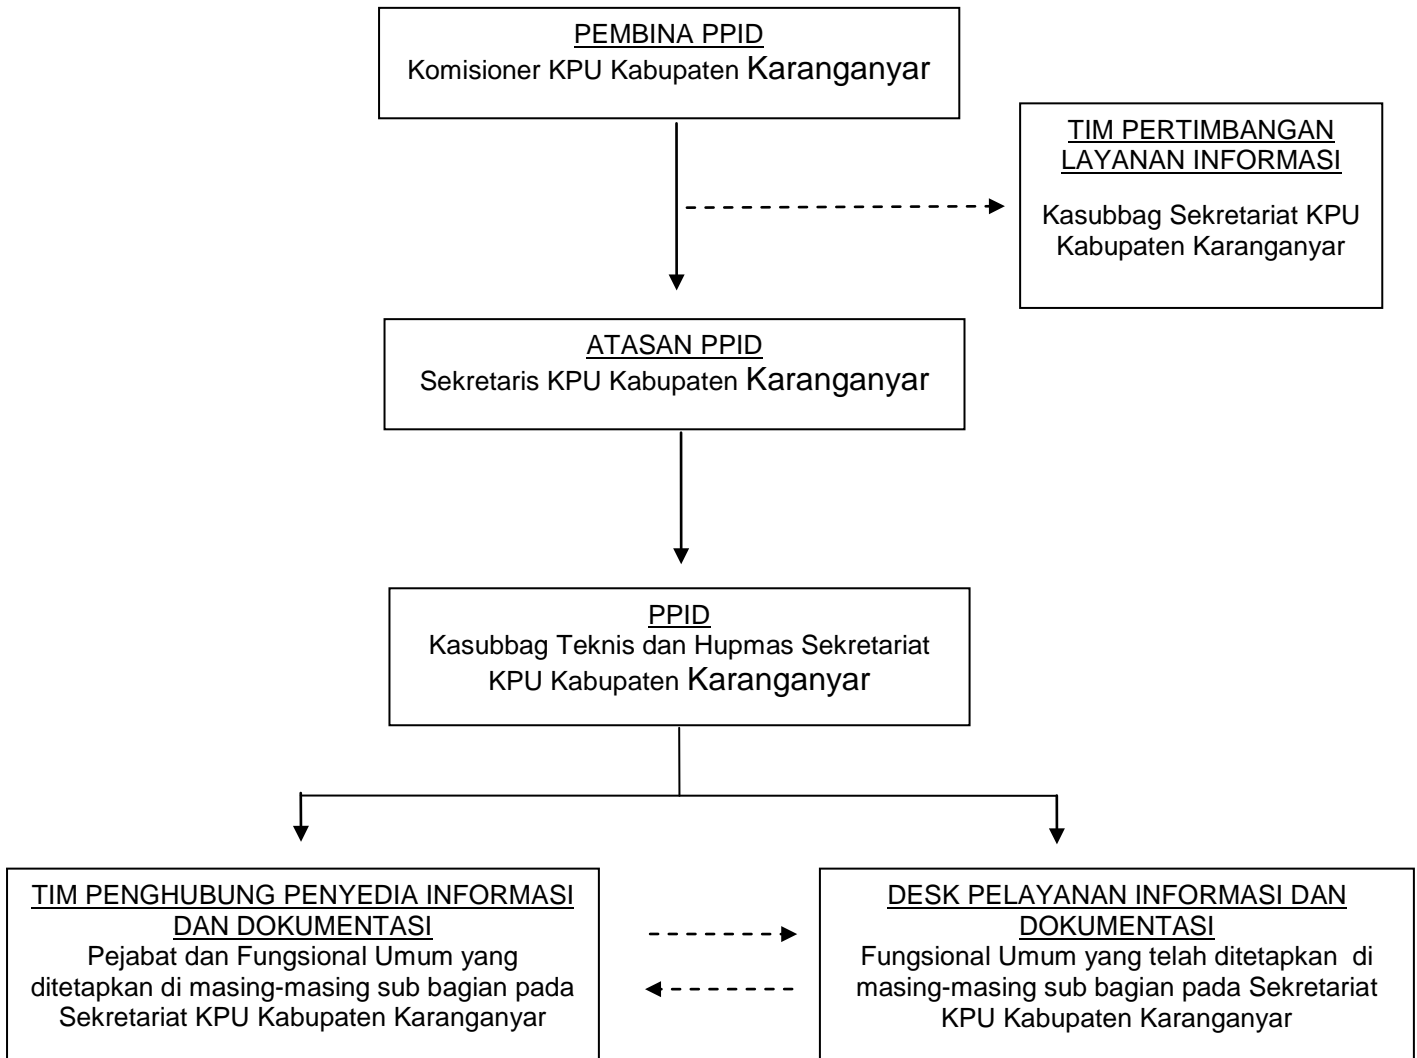

STRUKTUR PPID KOMISI PEMILIHAN UMUM KABUPATEN KARANGANYAR

Keterangan :

1. —————> = garis lurus adalah garis perintah
2. - - - - -> = garis putus-putus adalah garis koordinasi